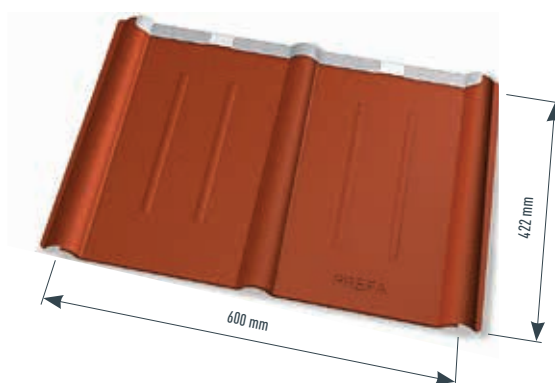

STŘECHA
SILNÁ JAKO BYK

Produkt: falcovaná taška
Barva: P.10 světle šedá
Místo: Buttikon (Švýcarsko)
Realizace: Büeler AG

WWW.PREFA.COM

FALCOVANÁ TAŠKA

Klasické řešení pro moderní i tradiční architekturu

Osvědčenou a oblíbenou volbou pro tradiční i moderní stavební projekty je falcovaná taška. Maloformátová hliníková taška váží pouhých 2,3 kg/m² a přesto vykazuje maximální odolnost. Ideálně se hodí na pokrývání zachovalých starších krovů: na pokrytí jednoho metru čtverečního střešní plochy stačí čtyři tašky. Pokládka je možná i na střeších s mírným sklonem již od 12°.

ELEGANTNÍ VZHLED A EXTRÉMNÍ ODOLNOST

Falcovaná střešní taška je k dispozici v deseti standardních barvách a s rozsáhlým příslušenstvím. Povrchová úprava P.10 je opticky matná, odolná vůči UV záření i povětrnostním vlivům a je barevně stálá. Jako všechny ostatní výrobky PREFA je falcovaná taška nenáročná na údržbu.

TECHNICKÉ ÚDAJE – FALCOVANÁ TAŠKA

- **Materiál**
barevný legovaný hliník, tloušťka 0,7 mm, povrchová úprava Coil-Coating
- **Standardní povrch**
povrch stucco
- **Rozměry**
600 × 420 mm v položené ploše (4 ks/m²)
- **Hmotnost**
cca 2,3 kg/m²
- **Minimální sklon střechy**
12° (cca 21 %): při délce krokví do 7 m
14° (cca 25 %): při délce krokví 7–12 m
16° (cca 29 %): při délce krokví nad 12 m
- **Spodní konstrukce a separační vrstva***
Na plné bednění (min. 24 mm) nebo latování (30 × 50 mm); od zatížení střechy sněhem 3,25 kN/m² nebo při stavbě na území kategorie 0, I nebo II je nutná pokládka na plné bednění s bitumenovou separační vrstvou.
- **Kotvení**
nepřímé, 2 PREFA patentované příponky a PREFA vroubkované hřebíky na každou tašku (tzn. 8 PREFA příponek a vroubkovaných hřebíků na m²)