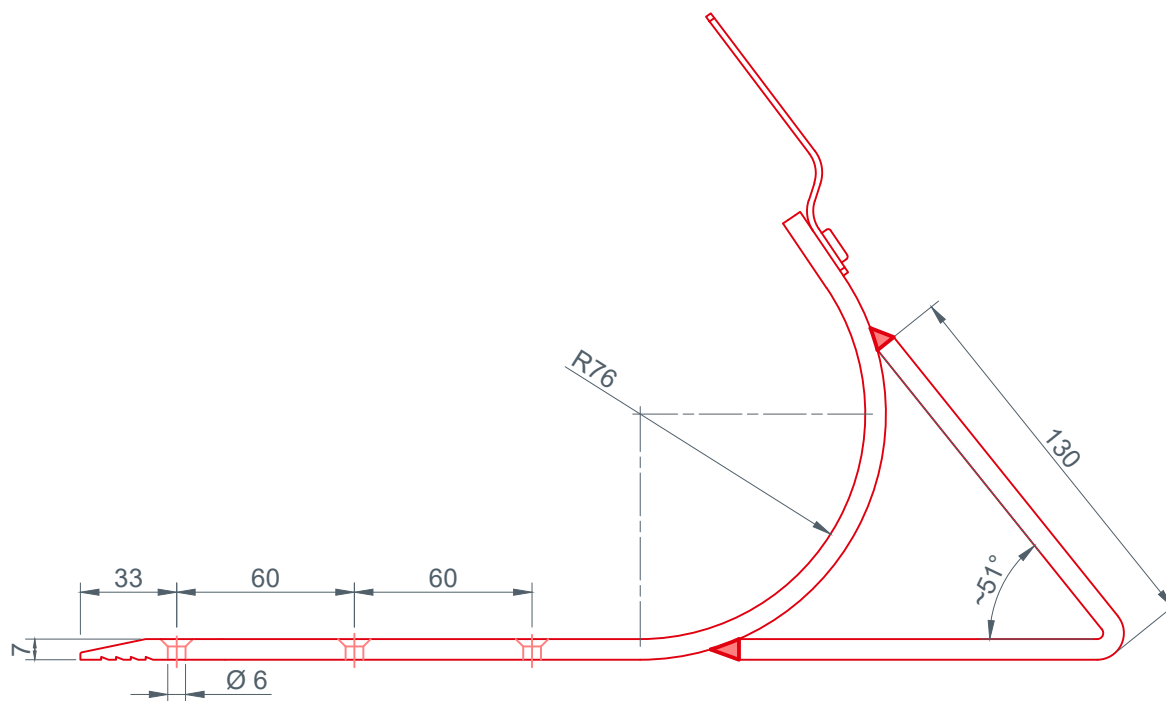

STARK WIE EIN STIER

nástřešní žlab odvodnění CAD-DETAILS

..\\..\\..\\..\\UNREAL\\Titelbilder_CAD-Zeichnungen_Dach\\Saved\\MovieRenders\\12_Saumrinne.0000.jpeg

OBSAH:

- 2 nástřešní žlab
- 3 hák nástřešního žlabu
- 4 Čelo nástřešního žlabu
- 5 Vyústění nástřešního žlabu

STARK WIE EIN STIER

nástřešní žlab odvodnění CAD-DETAILS

STARK WIE EIN STIER

hák nástřešního žlabu odvodnění CAD-DETAILS

STARK WIE EIN STIER

Čelo nástřešního žlabu odvodnění CAD-DETAILS

STARK WIE EIN STIER

Vyústění nástřešního žlabu odvodnění CAD-DETAILS