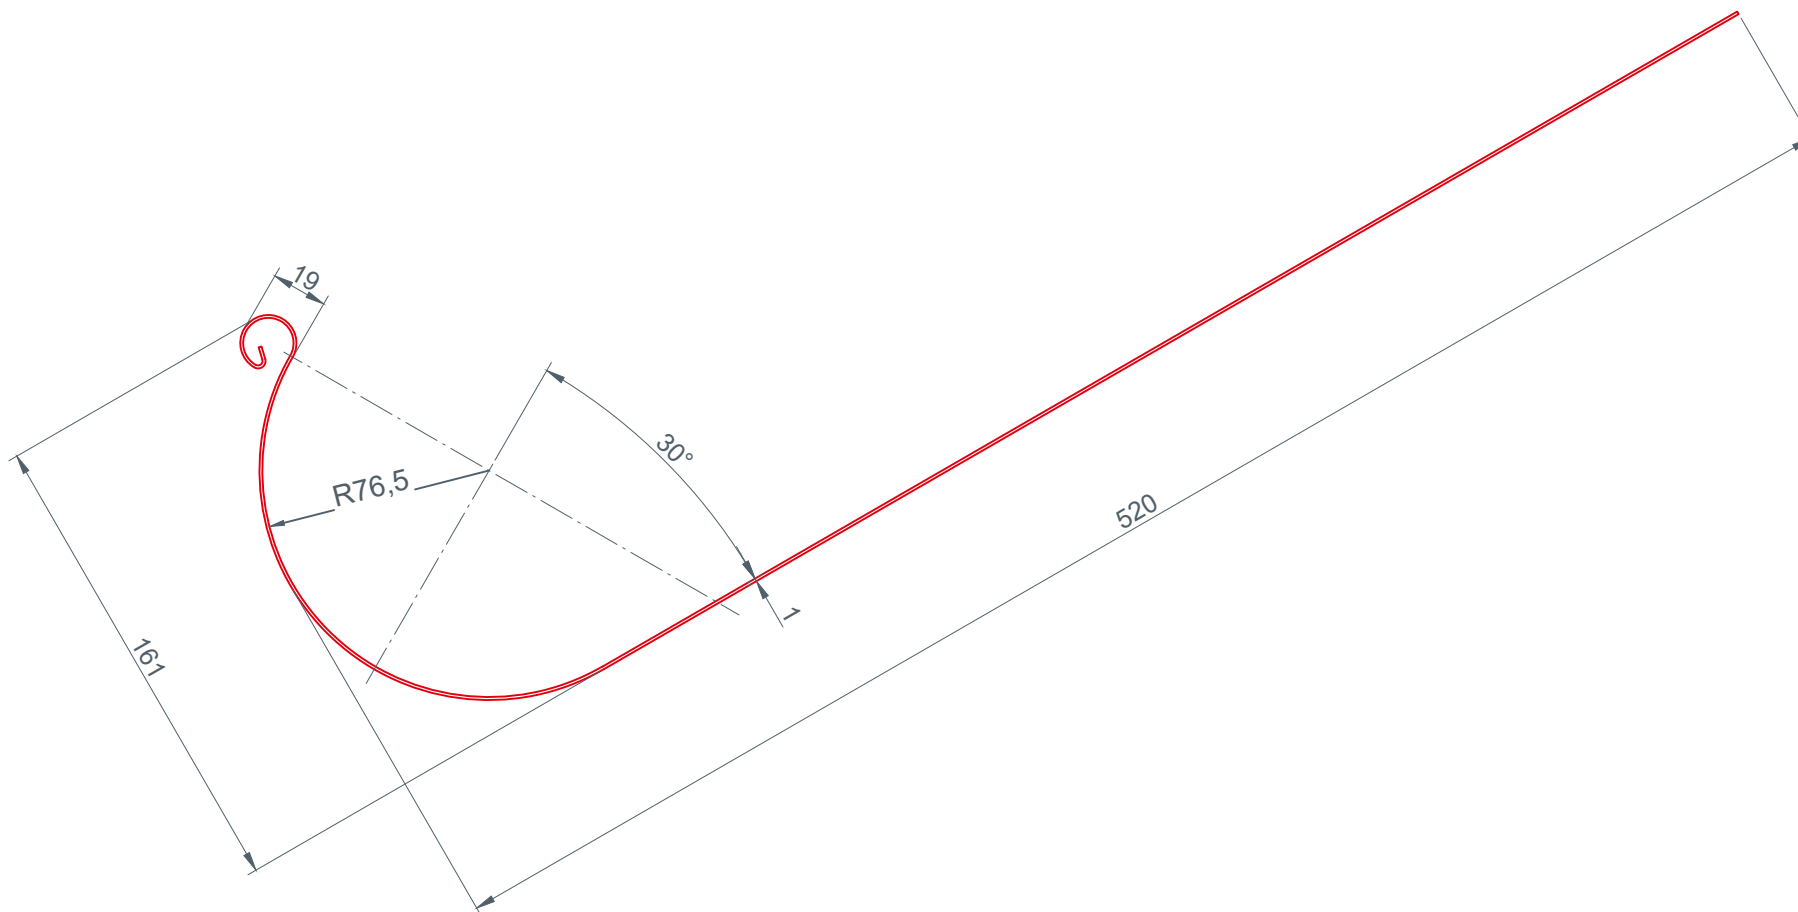

STARK WIE EIN STIER

nástřešní žlab odvodnění CAD-DETAILS

..\\..\\..\\..\\UNREAL\\Titelbilder_CAD-Zeichnungen_Dach\\Saved\\MovieRenders\\12_Saumrinne.0000.jpeg

OBSAH:

- 2 nástřešní žlab
- 3 hák nástřešního žlabu
- 4 Čelo nástřešního žlabu
- 5 Vyústění nástřešního žlabu

STARK WIE EIN STIER

nástřešní žlab odvodnění CAD-DETAILS

STARK WIE EIN STIER

hák nástřešního žlabu odvodnění CAD-DETAILS

STARK WIE EIN STIER

Čelo nástřešního žlabu odvodnění CAD-DETAILS

STARK WIE EIN STIER

Vyústění nástřešního žlabu odvodnění CAD-DETAILS