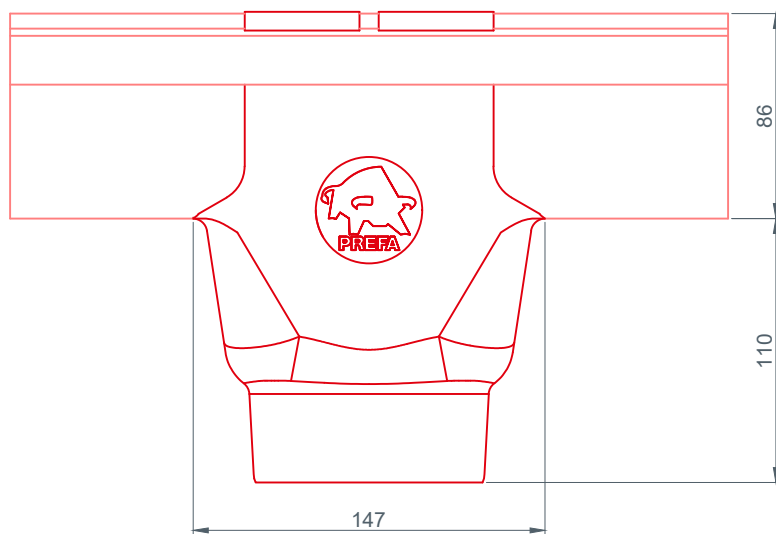

STARK WIE EIN STIER

Hranatý kotlík 333x100

odvodnění

CAD-DETAILS