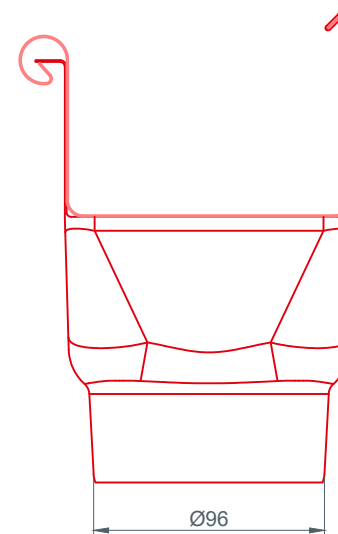

STARK WIE EIN STIER

Hranatý kotlík 333x100

odvodnění

CAD-DETAILS