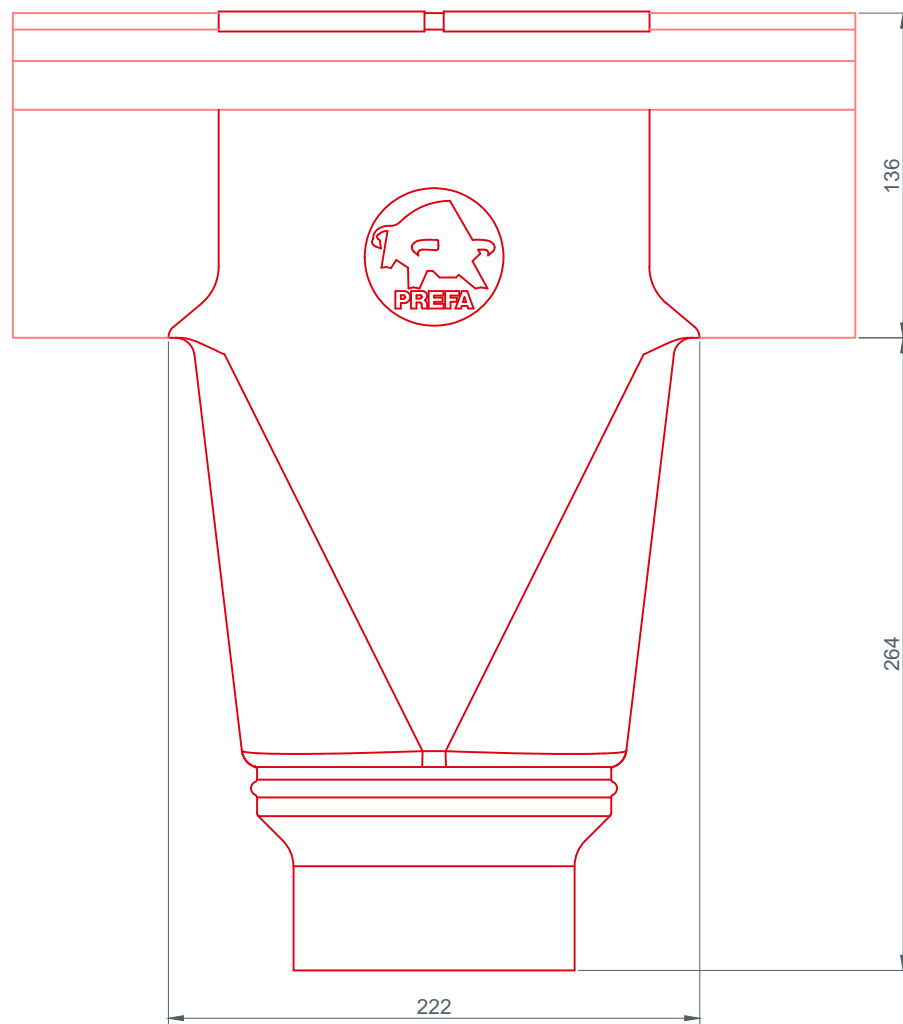

STARK WIE EIN STIER

Hranatý kotlík 500x120

odvodnění

CAD-DETAILS