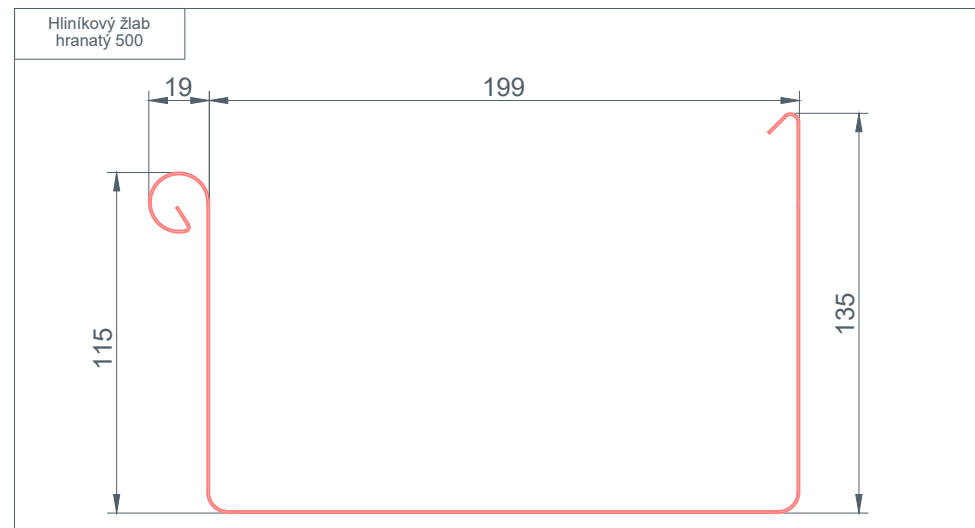

STARK WIE EIN STIER

Hliníkový žlab hranatý odvodnění CAD-DETAILS