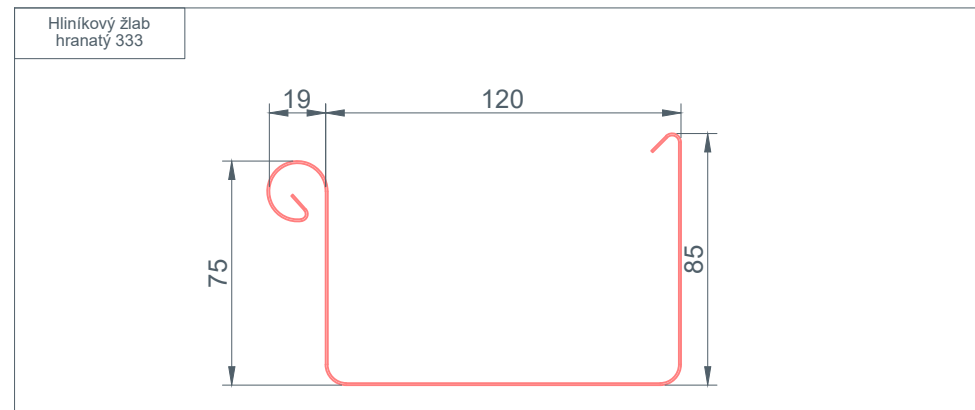

STARK WIE EIN STIER

Hliníkový žlab hranatý odvodnění CAD-DETAILS