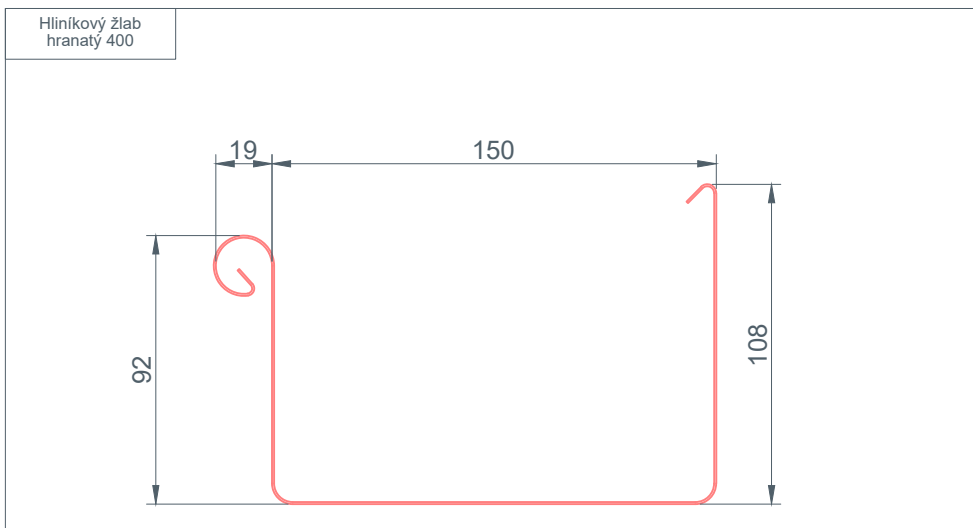

STARK WIE EIN STIER

Hliníkový žlab hranatý odvodnění CAD-DETAILS