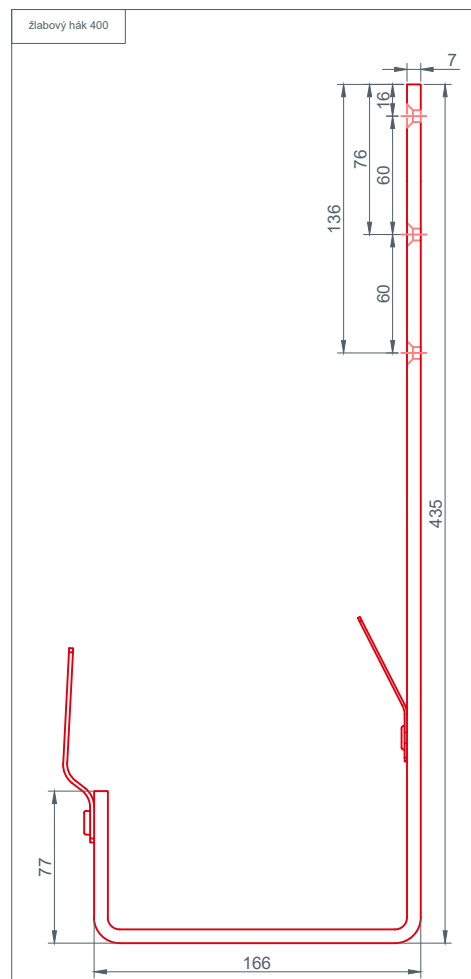

STARK WIE EIN STIER

Žlabový hák pro hranaté žlaby odvodnění CAD-DETAILS