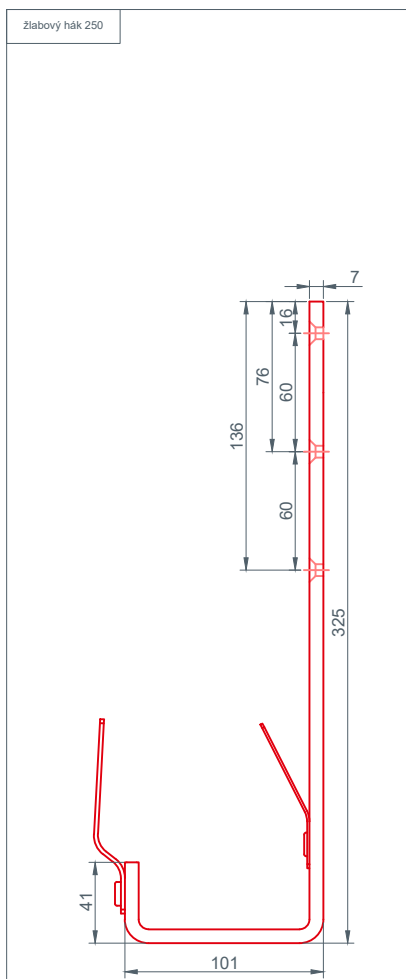

STARK WIE EIN STIER

Žlabový hák pro hranaté žlaby odvodnění CAD-DETAILS