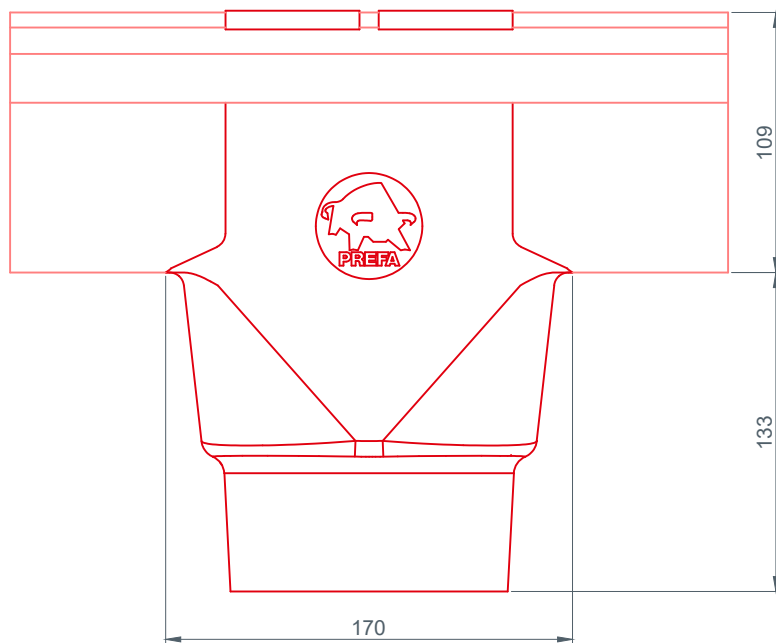

STARK WIE EIN STIER

Hranatý kotlík 400x120

odvodnění

CAD-DETAILS