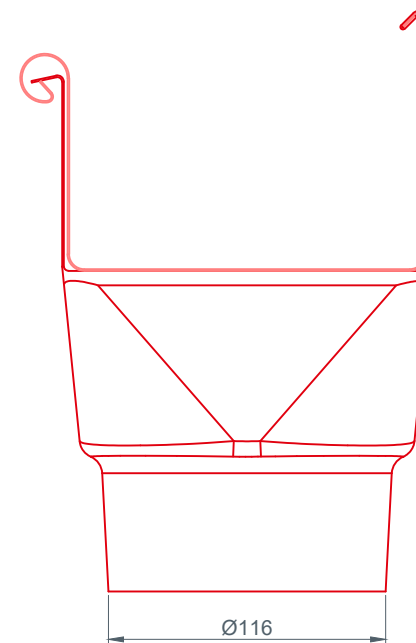

STARK WIE EIN STIER

Hranatý kotlík 400x120

odvodnění

CAD-DETAILS