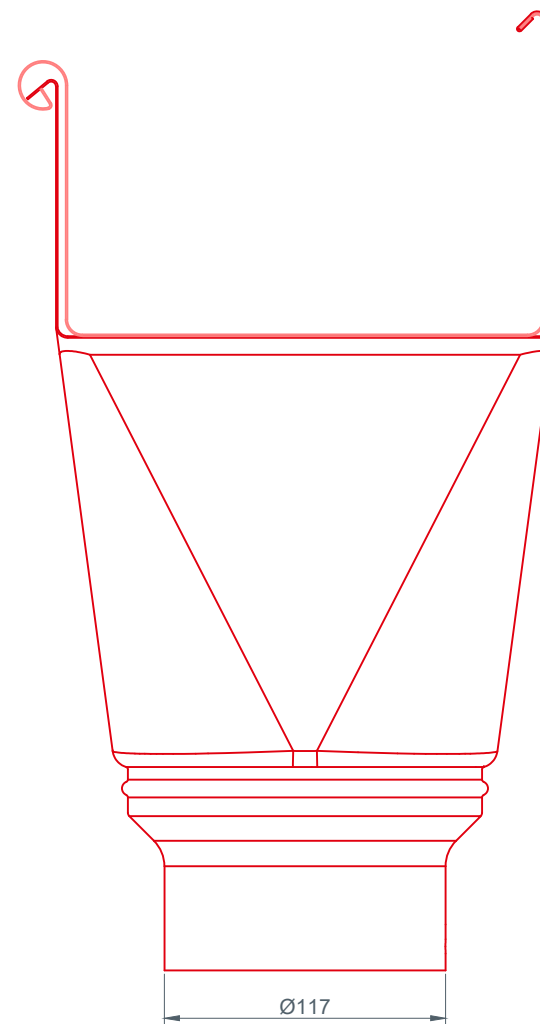

STARK WIE EIN STIER

Hranatý kotlík 500x120

odvodnění

CAD-DETAILS