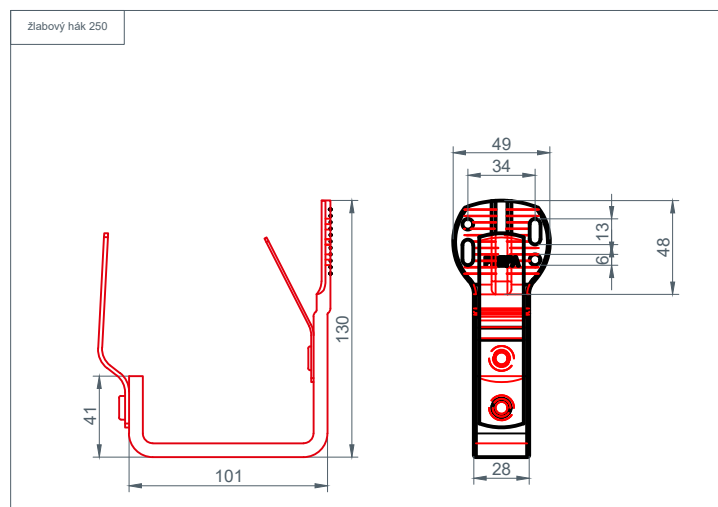

STARK WIE EIN STIER

Žlabový hák římsový pro hranaté žlaby odvodnění CAD-DETAILS