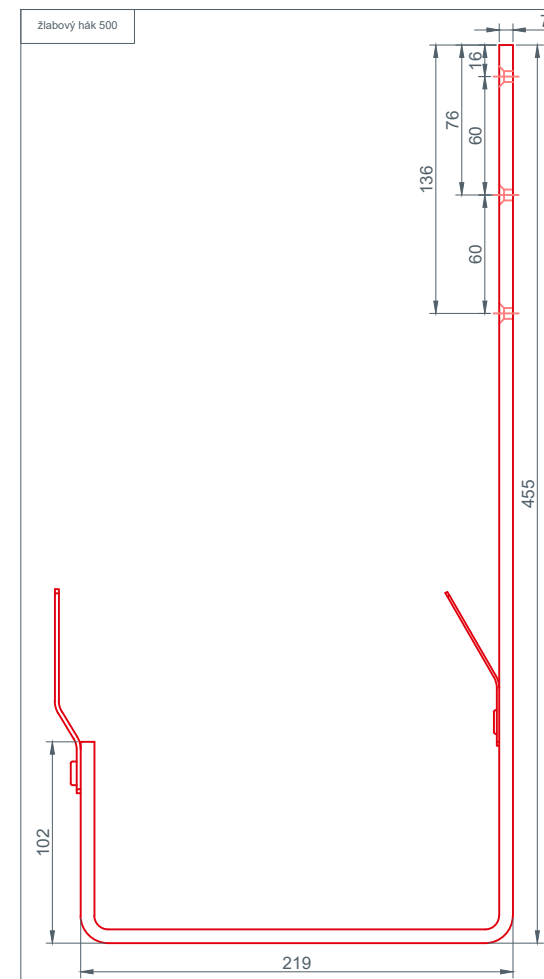

STARK WIE EIN STIER

Žlabový hák pro hranaté žlaby odvodnění CAD-DETAILS