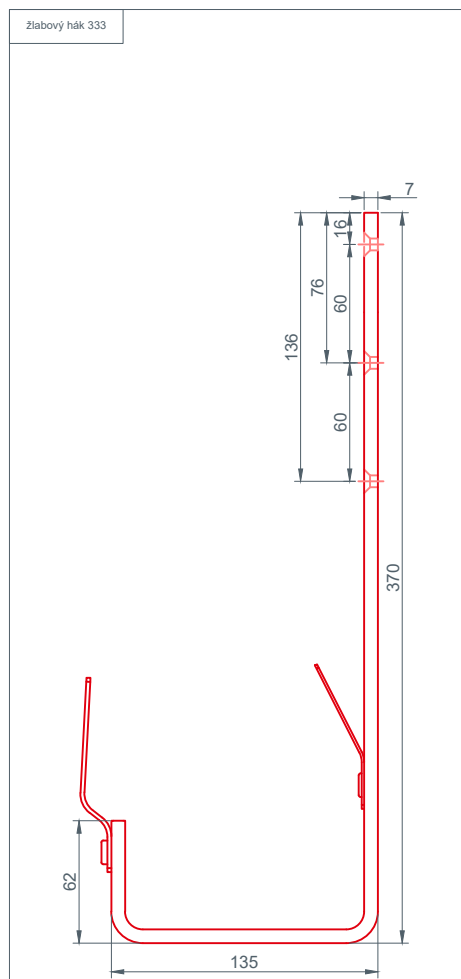

STARK WIE EIN STIER

Žlabový hák pro hranaté žlaby odvodnění CAD-DETAILS